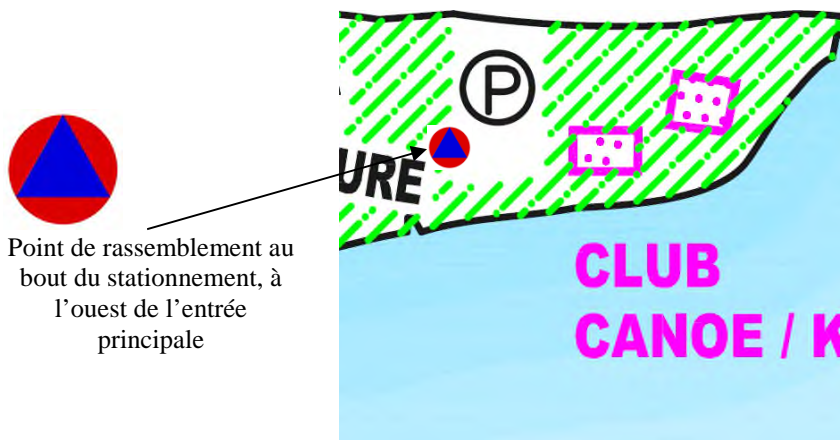

Club de canoë kayak de Pointe-Claire Procédures d'évacuation

Ci-joint vous trouverez les procédures à suivre en cas d'évacuation majeure. Veuillez prendre connaissance du point de rassemblement qui a été désigné au club de canoë. Il est important que tous les usagers de notre établissement soient au courant des procédures à suivre dans une situation d'urgence et comptons sur la collaboration de tous afin d'assurer un environnement sécuritaire.

Point de rassemblement

Le point de rassemblement au Club de canoë est situé du côté sud-ouest du stationnement (là où les remorques sont habituellement stationnées).

Quoi faire en cas d'évacuation

- Rester calme
- Suivre les instructions de l'employé le plus près
- Laisser tous ses effets personnels